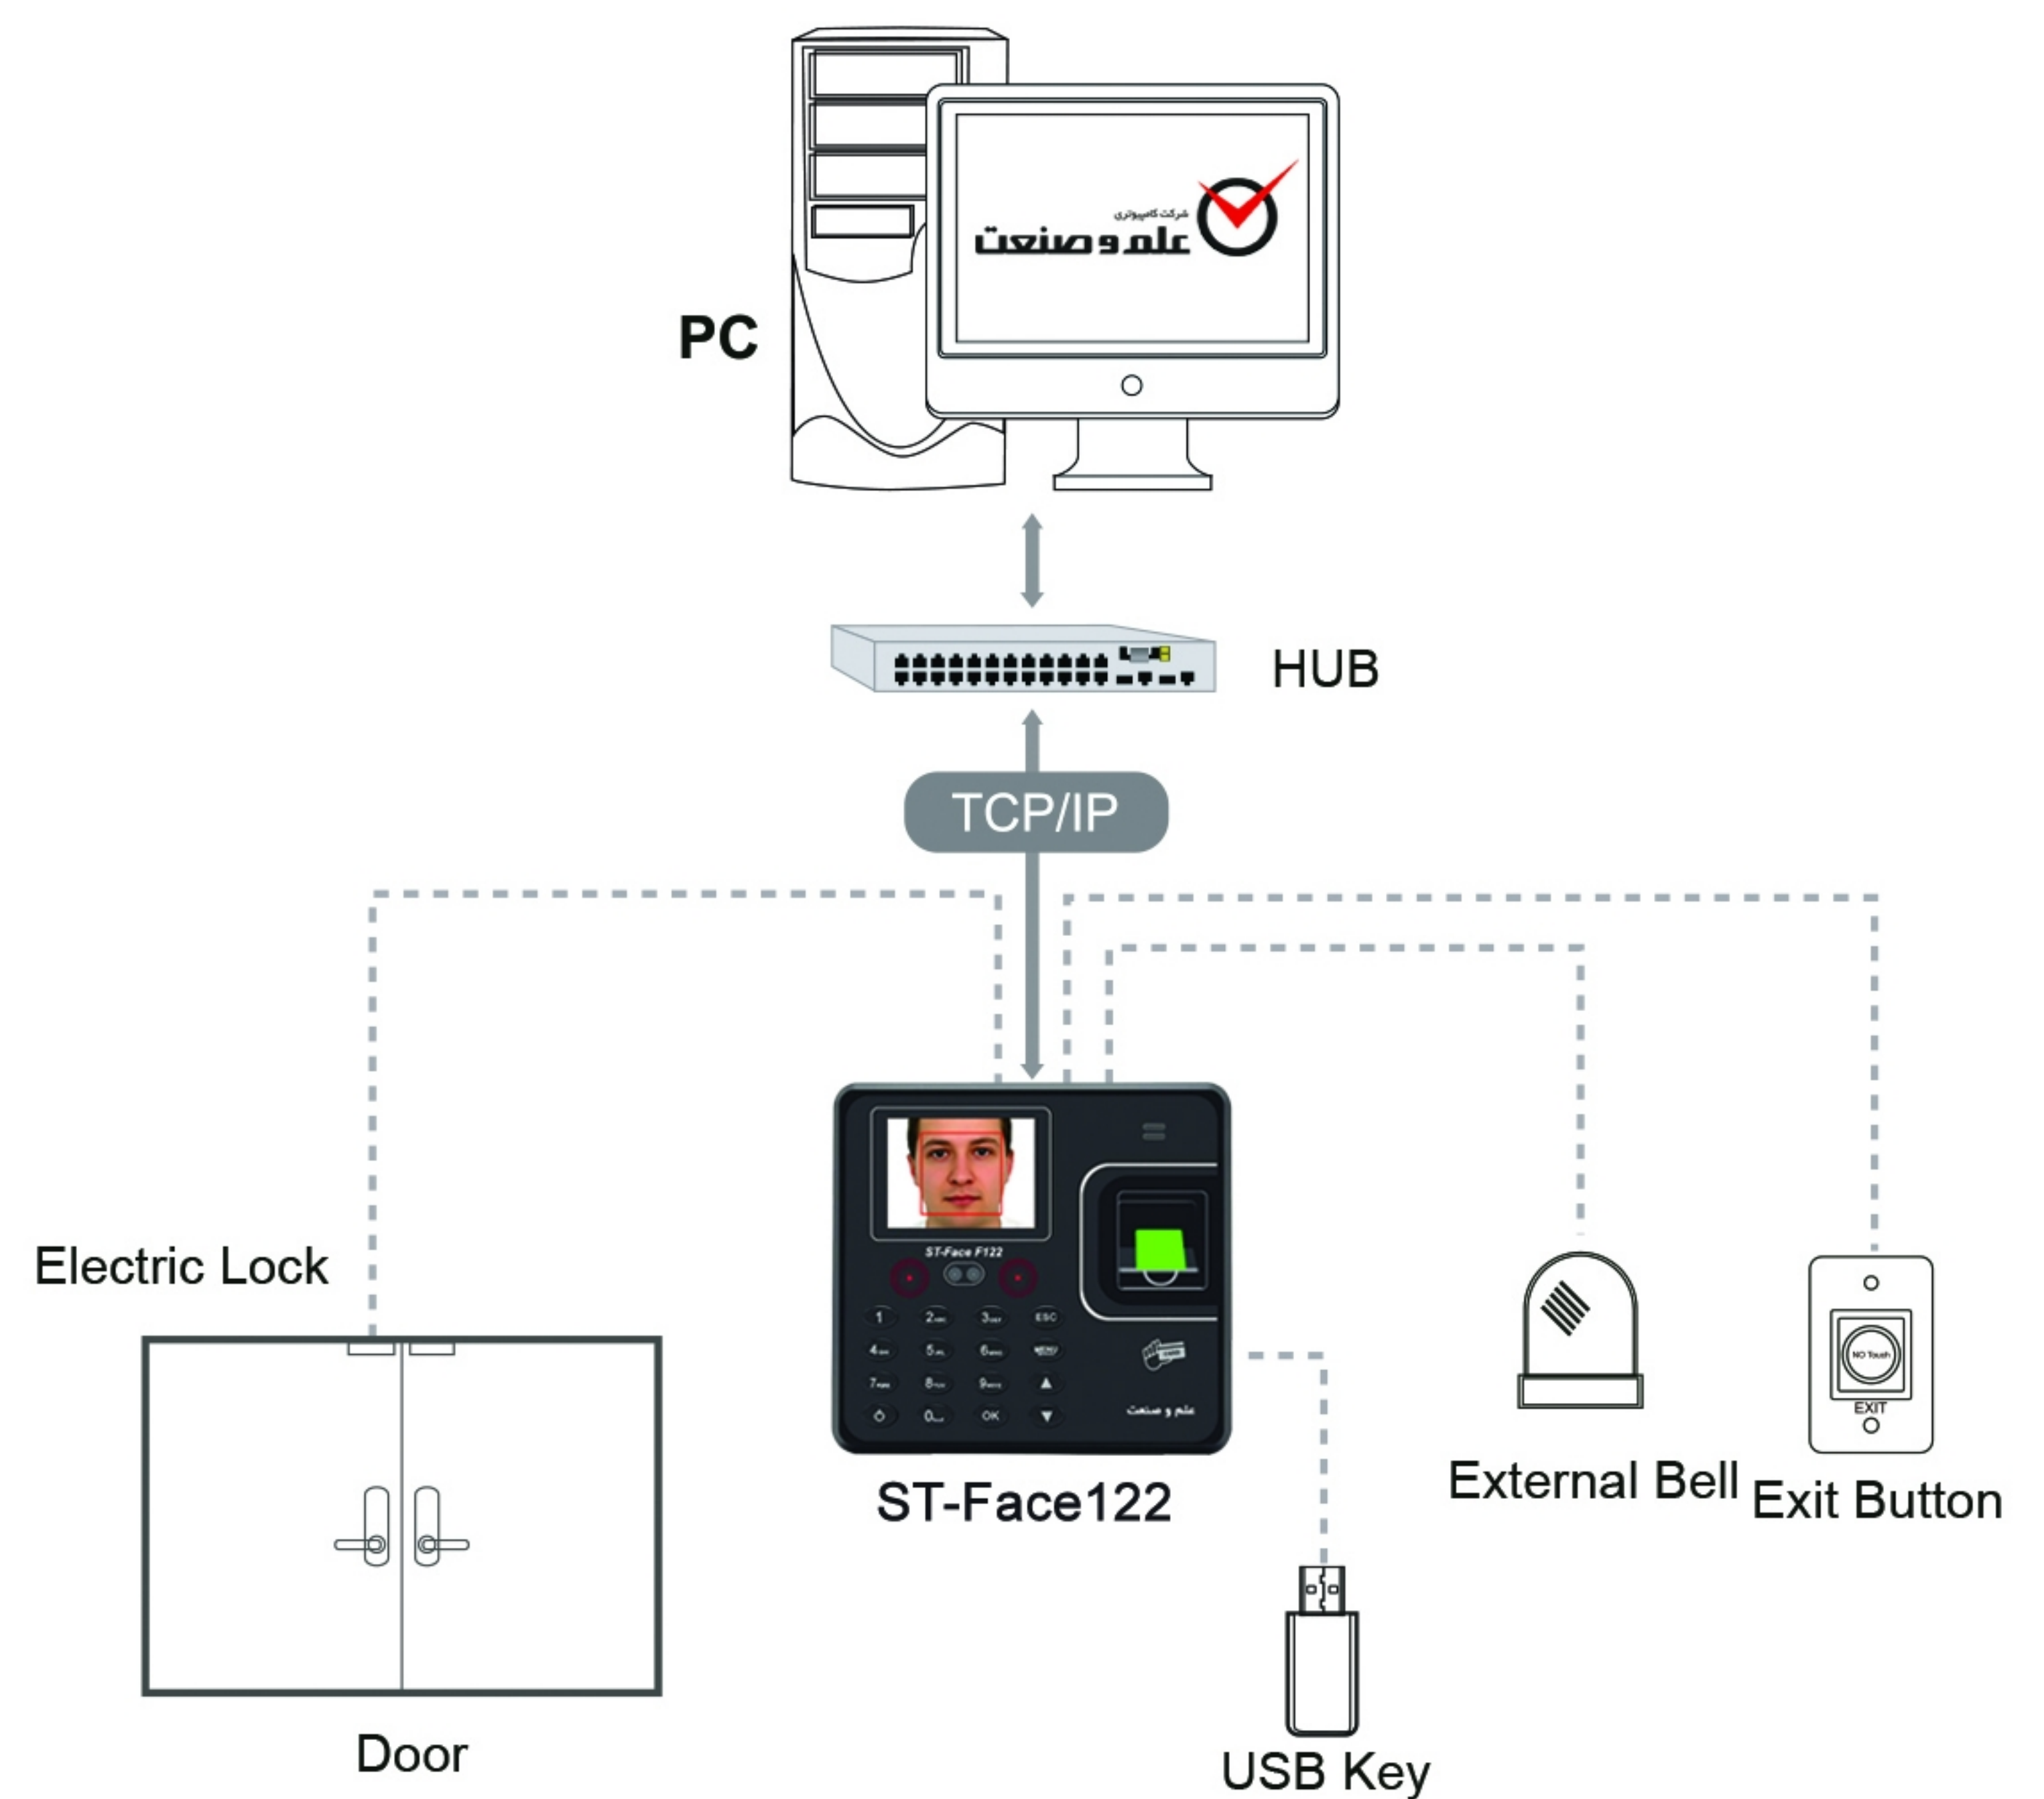

پیکربندی :

دفتر مرکزی : تهران - خیابان دکتر فاطمی - خیابان پروین اعتصامی - شماره ۳ - ساختمان علم و صنعت

www.elmosanat.com

elmosanat_co

eosco

۰۲۱-۸۴۳۳۶

@eosco

شرکت کامپیوتری
علم و صنعت

info@elmosanat.com