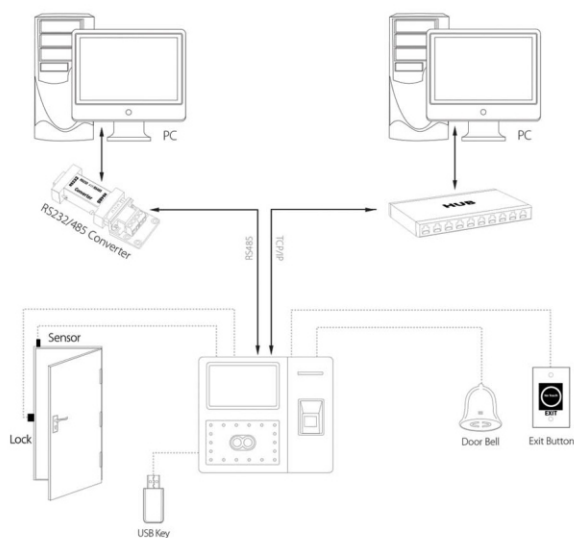

شرح امکانات

نمایشگر	۴.۳ اینچ رنگی (Touch Screen) با امکان بارگذاری تصویر پس زمینه دلخواه از طریق حافظه جانبی
تقریباً ۱۰۰۰	چهره ۳۰۰۰ (1/N)
	اثر انگشت ۴۰۰۰ با امکان تعریف تا ۱۰ انگشت برای هر نفر
	کارت بدون تماس ۱۰/۰۰۰
تقریباً ۱۰۰۰	رکورد تردد ۱۰۰/۰۰۰ عدد
	عکس از تردد مجاز ۷/۵۰۰ عدد
	عکس از تردد غیر مجاز ۵۰۰ عدد
	عکس در هنگام تعریف ۲/۰۰۰ عدد
زبان دستگاه	فارسی، انگلیسی
نوع تاریخ	شمسی، میلادی
انواع ارتباط	TCP/IP با امکان تعریف IP/Subnet Mask/Gateway/DNS/Port Number/DHCP/Proxy Server/ADMS
	USB-Host با امکان انتخاب نوع داده انتقالی
روشهای تعریف	چهره / اثر انگشت/ کارت / شناسه و رمز
نوع کارتخوان	کارت 125 KHz ID (یا مایفر طبق سفارش)
انواع کاربر	عادی / مدیر ارشد (با امکان تعیین سطح دسترسی به منوها)
دوربین	۲ عدد برای شناسایی و عکس برداری
انتخاب حالت عکس برداری	تمام تردها/ فقط تردهای مجاز / فقط تردهای غیر مجاز
سرعت تشخیص	کمتر از ۲ ثانیه
باتری پشتیبان	لیتیومی ۲۰۰۰ میلی آمپر
شیوه تعامل با کاربر	پخش پیغام صوتی و نمایش پیغام متنی
ابعاد دستگاه	۸۶ × ۱۶۵/۲ × ۱۹۳/۶ میلی متر
وزن دستگاه	۱.۰۶ کیلوگرم
انواع خروجی	Wiegand، رله فرمان قفل برقی، آلارم (آژیر)

پیکربندی (Configuration)

محتویات بسته بندی